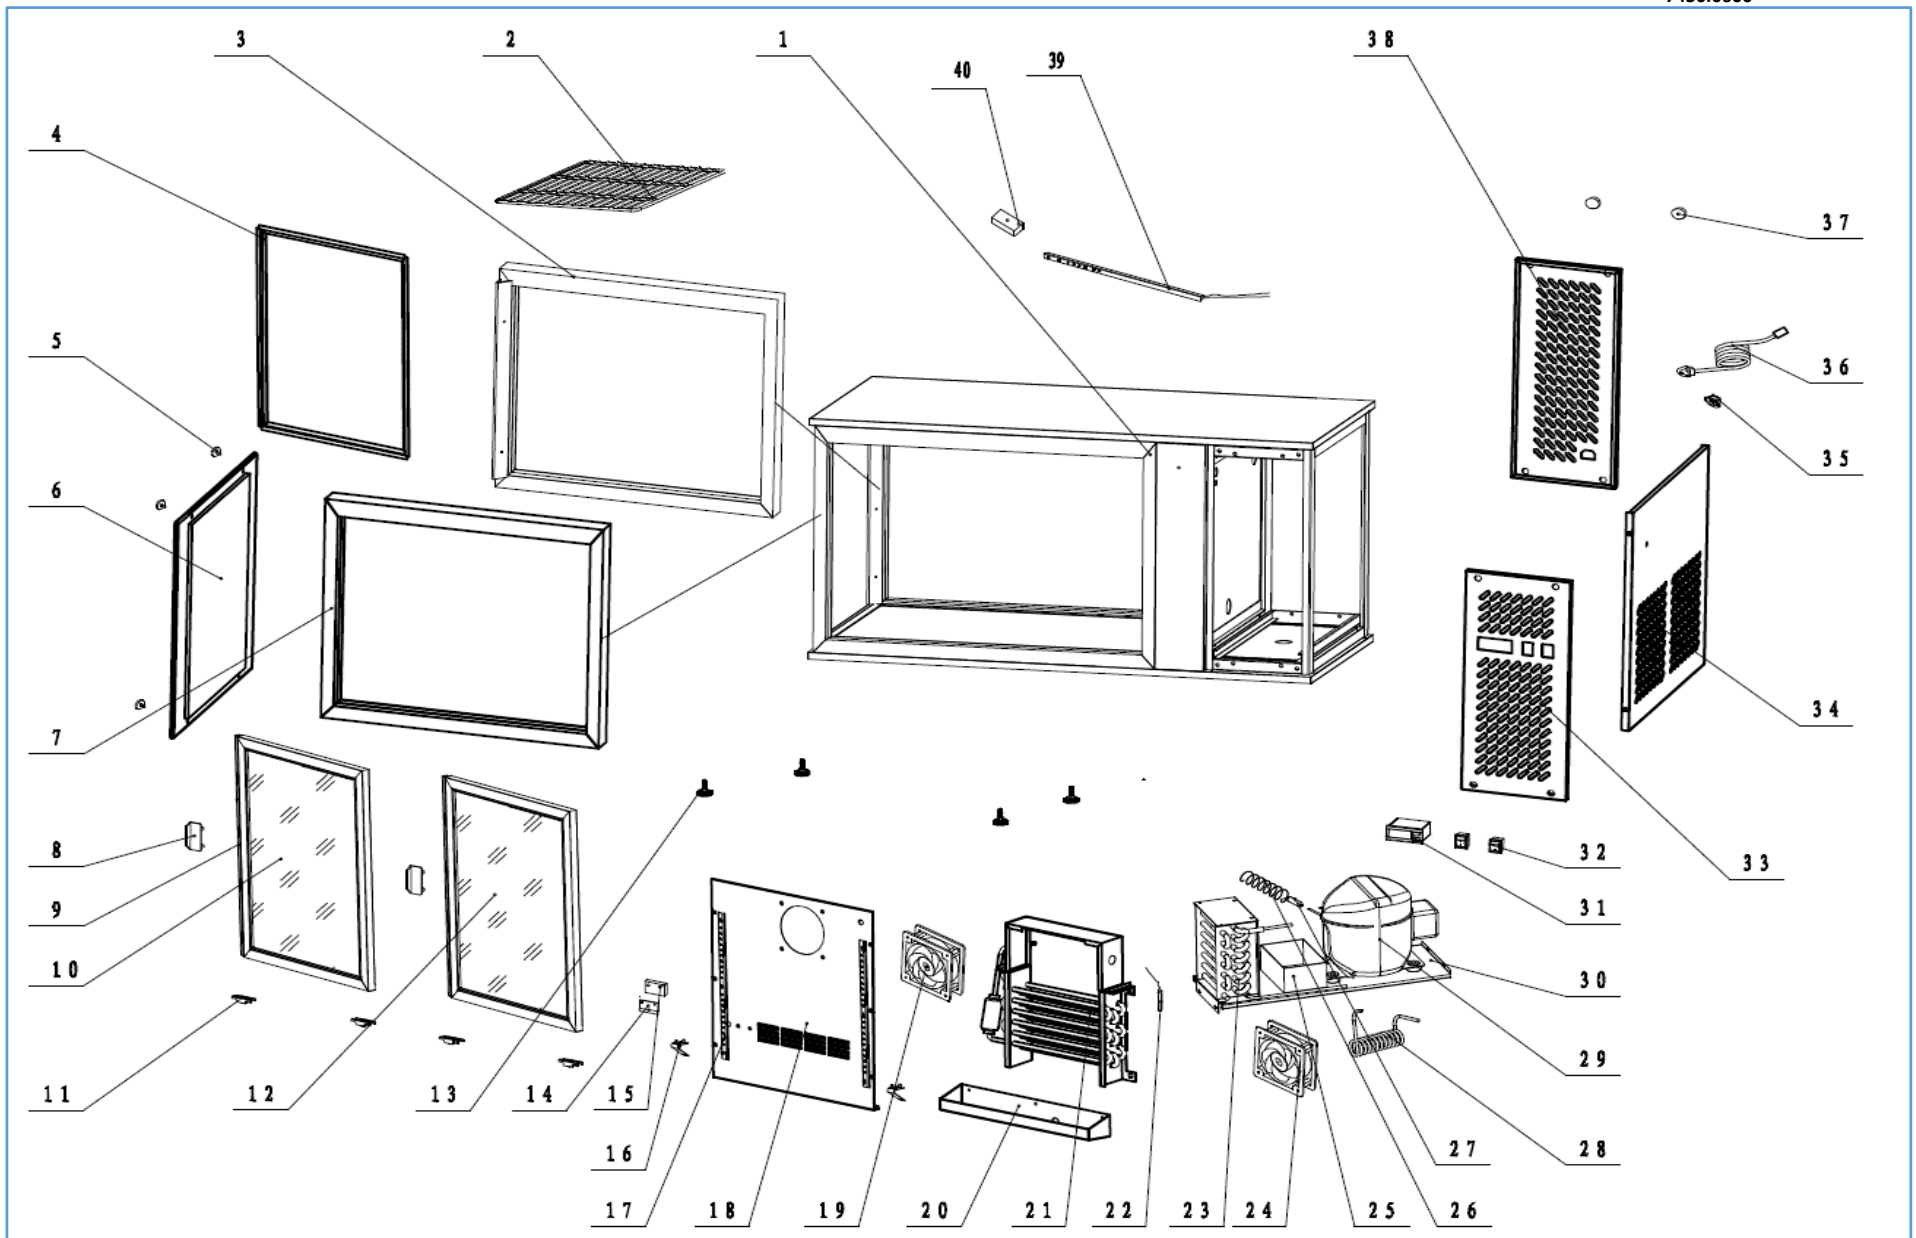

7450.0600

Onderdelen informatie

Erzatzteil information

Spare part information

Information de pièces

Onderdelenlijst 7450.0600

POS:	Art.No.:	Omschrijving:	Aantal:
01		BODY	1PC
02		SHELF	1PC
03		BACK DOOR FRAME	1PC
04		SEALING PARKS	1PC
05		HEX DOMED CAP NUT	4PCS
06		SIDE GLASS	1PC
07		FRONT DOOR FRAME	1PC
08		HANDLE	2PCS
09	9338.2082	GASKET	2PCS
10		FRONT GLASS DOOR	2PCS
11		DOOR WHEEL	4PCS
12		BACK GLASS DOOR	2PCS
13	9338.1195	FEET	4PCS
14		SENSOR FIXED CLIP	1PC
15	9338.1502	PROBE PADDING	1PC
16	9338.0950	SHELF CLIP	4PCS
17		SHELF SUPPORT	4PCS
18		EVAPORATOR COVER	1PC
19	9999.0136	EVAPORATOR FAN 1238	1PC
20		EVAPORATOR WATER BOX	1PC
21	9338.2080	EVAPORATOR	1PC
22	9338.0075	SENSOR	2PCS
23		CONDENSER	1PC
24	9999.0136	CONDENSER FAN 1238	1PC
25		WATER BOX	1PC
26		CAPPILARY 1.15*3000	1PC
27		FILTER DRIER	1PC
28		DISCHARGE PIPE	1PC
29	9338.0080	COMPRESSOR OF1350A	1PC
30		UNIT BOARD	1PC
31	9114.0035	THERMOSTAT XR20C	1PC
32	9108.0244	SWITCH	2PCS
33		FRONT PANEL	1PC
34		RIGHT PANEL	1PC
35		PLUG CONNECTOR	1PC
36		PLUG	1PC
37		PLASTIC PIN	4PCS
38		BACK PANEL	1PC
39	9338.2044	LED LAMP L=500	1PC
40		TRANSFORMER	1PC